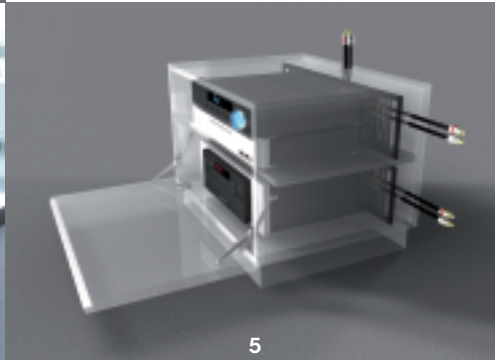

Mit 'modul' und 'modul LS' präsentiert Finite Elemente herausragende Produkte, die es ermöglichen Interior und multimediale Erlebniswelt auf perfekte Art und Weise zu verschmelzen. Bei 'modul' handelt es sich um ein modulares Möbel-System, das – gerade auch im Objekt- und Hotelbereich – tausend Möglichkeiten bietet. Das klare Konzept überzeugt dabei ebenso wie die Formgebung. Edle Materialien und ein bis ins Detail durchdachtes Innenleben unterstützen die adäquate Integration bester Multimedia-Technik.

Vier unterschiedlich große Korpusse lassen sich nach dem Baukastenprinzip anordnen und stapeln: freistehend, als Raumteiler oder wandhängend. Das integrierte Kabelmanagement, ein optionales Netzleisten- und Datenschnittstellensystem sowie ein optionales Ventilator, die mittels temperaturgeregeltem Lüfter die Geräte kühlt, gehören zu den Charakteristika des Systems. Ein ganz besonders Feature ist das 'modul' soundssystem', aus Einschub-Lautsprechern und raumanpassbarem Einschub-Subwoofer, das virtuellen Surroundsound par excellence liefert! Produziert wird das System vom deutschen Highend-Unternehmen T+A Elektroakustik. Perfekte Ergänzung ist der Highend-Standlautsprecher 'modul LS', das ideale Instrument für erstklassige Musikwiedergabe. Gepaart mit hochwertigsten Materialien und perfekter Verarbeitung ist 'modul LS' lieferbar in denselben Lackfarben und Holzurnieren wie das Möbelsystem 'modul'.

2., 3. + 4. Das System lässt sich in beliebigen Formationen anordnen und stapeln. Die ausgezeichnete Verarbeitungsqualität zeigt sich auch im Detail. 5. Kabelmanagement inklusive Belüftungssystem in Front & Rückwand. 6. Sorgt für virtuellen Surroundsound par excellence: das einschubbare 'modul' soundssystem'. 7. Der Highend-Standlautsprecher 'modul LS' ist der ideale Begleiter des 'modul'-Möbelsystems.